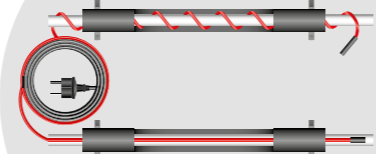

ECO LINE 10

10 Вт/м

Артикул	Длина	Мощность
51-0601	2 м	20 Вт
51-0602	4 м	40 Вт
51-0603	6 м	60 Вт
51-0604	8 м	80 Вт
51-0605	10 м	100 Вт
51-0606	15 м	150 Вт
51-0607	20 м	200 Вт
51-0608	25 м	250 Вт

МОНТАЖ В ТРУБУ

БЕЗОПАСЕН
ПРИ ИСПОЛЬЗОВАНИИ
С ПИТЬЕВОЙ ВОДОЙ

EXTRA LINE 15

15 Вт/м

Артикул	Длина	Мощность
51-0616	2 м	30 Вт
51-0617	4 м	60 Вт
51-0618	6 м	90 Вт
51-0619	8 м	120 Вт
51-0620	10 м	150 Вт
51-0621	15 м	225 Вт
51-0622	20 м	300 Вт
51-0623	25 м	375 Вт

МОНТАЖ НА ТРУБУ

ДЛЯ ТРУБ СРЕДНЕГО
И КРУПНОГО
ДИАМЕТРА

EXTRA LINE 25

25 Вт/м

Артикул	Длина	Мощность
51-0637	2 м	50 Вт
51-0638	3 м	75 Вт
51-0639	4 м	100 Вт
51-0640	5 м	125 Вт
51-0641	6 м	150 Вт
51-0642	7 м	175 Вт
51-0643	8 м	200 Вт
51-0644	9 м	225 Вт
51-0645	10 м	250 Вт
51-0646	15 м	375 Вт
51-0647	20 м	500 Вт
51-0648	25 м	625 Вт