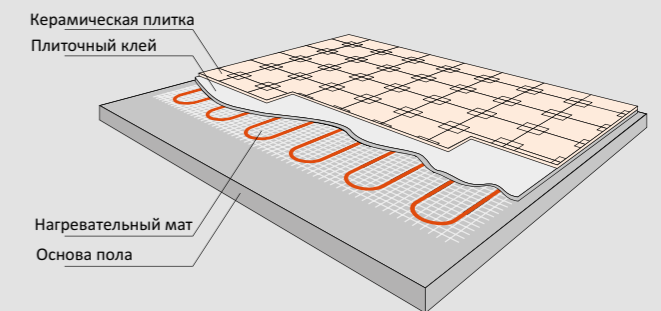

МОНТАЖ

Быстрый монтаж
Без излучения
Равномерный
нагрев по всей
поверхности

КАБЕЛЬНЫЙ ТЕПЛЫЙ ПОЛ

ЛУЧШИЙ ВЫБОР
ПОД ПЛИТКУ И КАМЕНЬ

Отлично подходит для помещений нестандартных форм, либо с наличием труднодоступных мест.
Предназначен для установки под финишное напольное покрытие в стяжку либо слой плиточного клея.