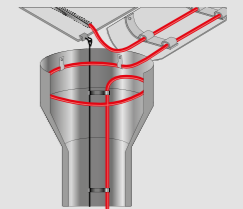

МОНТАЖ НА ТРУБУ

ДЛЯ ТРУБ СРЕДНЕГО
И КРУПНОГО
ДИАМЕТРА

EXTRA LINE 25

25 Вт/м

Артикул	Длина	Мощность
51-0637	2 м	50 Вт
51-0638	3 м	75 Вт
51-0639	4 м	100 Вт
51-0640	5 м	125 Вт
51-0641	6 м	150 Вт
51-0642	7 м	175 Вт
51-0643	8 м	200 Вт
51-0644	9 м	225 Вт
51-0645	10 м	250 Вт
51-0646	15 м	375 Вт
51-0647	20 м	500 Вт
51-0648	25 м	625 Вт

МОНТАЖ

ДЛЯ ТРУБ СРЕДНЕГО,
КРУПНОГО ДИАМЕТРА
И ВОДОСТОКА

POWER LINE 30

30 Вт/м

Артикул	Длина	Мощность
51-0649	2 м	60 Вт
51-0650	3 м	90 Вт
51-0651	4 м	120 Вт
51-0652	5 м	150 Вт
51-0653	6 м	180 Вт
51-0654	7 м	210 Вт
51-0655	8 м	240 Вт
51-0656	9 м	270 Вт
51-0657	10 м	300 Вт
51-0658	15 м	450 Вт
51-0659	20 м	600 Вт
51-0660	25 м	750 Вт