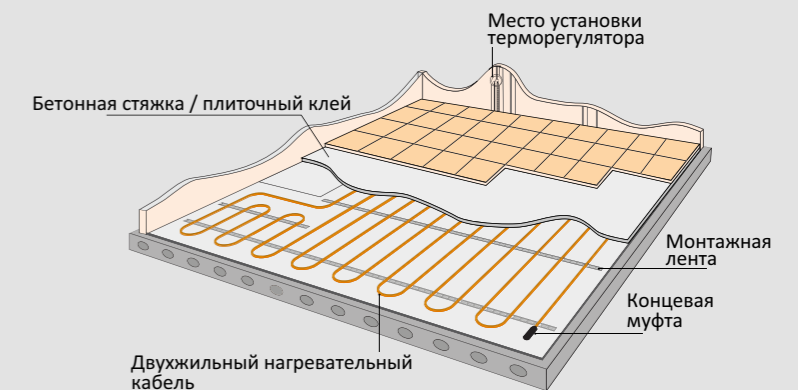

STANDARD

В СТЯЖКУ
15 Вт/м

Артикул	Площадь	Длина	Мощность
51-0512-3	0,9-1,2 м ²	10 м	150 Вт
51-0513-3	1,3-2,6 м ²	20 м	300 Вт
51-0514-3	2,7-3,8 м ²	30 м	450 Вт
51-0515-3	3,7-5 м ²	40 м	600 Вт
51-0516-3	4,7-6,3 м ²	50 м	750 Вт
51-0517-3	5,6-7,5 м ²	60 м	900 Вт

МОНТАЖ

Крепление кабеля

ПЛЕНОЧНЫЙ ИНФРАКРАСНЫЙ ПОЛ

ПОД ЛАМИНАТ,
ЛИНОЛЕУМ, КОВРОЛИН

Высокотехнологичное изделие, произведенное на основе углеродной термической пленки. В отличие от кабельного, инфракрасный пленочный пол укладывается без использования стяжки и клея, а монтаж не займет много времени.