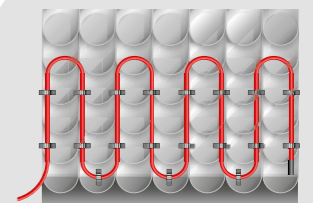

МОНТАЖ

ДЛЯ ОБОГРЕВА КРОВЛИ,
ВОДОСТОКОВ, ТРУБ,
СТУПЕНЕЙ

КАБЕЛЬ В БУХТАХ

Артикул	Модель	Длина	Мощность	Экран
51-0632	10НТМ2-СТ (пищевой)	100 м	10 Вт/м	да
51-0630	SRL16-2CR	250 м	16 Вт/м	да
51-0631	SRL24-2CR	250 м	24 Вт/м	да
51-0633	SRL30-2CR	250 м	30 Вт/м	да
51-0634	10MSR-PF (пищевой)	100 м	10 Вт/м	да
51-0625	SRF16-2CR/SRL16-2CR	200 м	16 Вт/м	да

Артикул	Модель	Длина	Мощность	Экран
51-0628	SRF24-2CR/SRL24-2CR	200 м	24 Вт/м	да
51-0629	SRF30-2CR/SRL30-2CR	200 м	30 Вт/м	да
51-0624	SRL16-2	300 м	16 Вт/м	нет
51-0626	SRL24-2	300 м	24 Вт/м	нет
51-0627	SRL30-2	300 м	30 Вт/м	нет
51-0636	SRL30-2CR (UV)	200 м	30 Вт/м	да
51-0635	SRL40-2CR (UV)	200 м	40 Вт/м	да