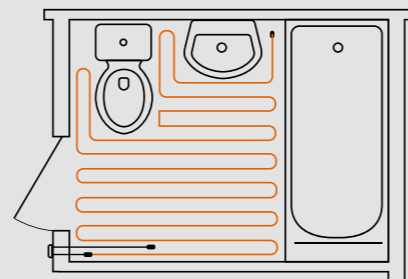

МОНТАЖ

Крепление кабеля