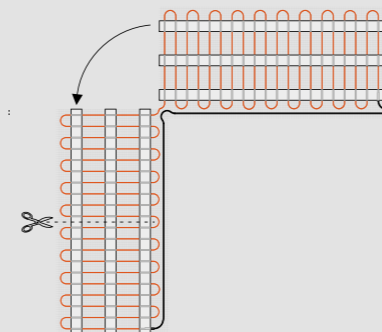

EXTRA

С КЛЕЕВОЙ ОСНОВОЙ
160 Вт/м²

Артикул	Площадь	Ширина x Длина	Мощность
51-0501	0,7 м ²	0,5 × 1,4 м	112 Вт
51-0502	1 м ²	0,5 × 2 м	160 Вт
51-0503	1,5 м ²	0,5 × 3 м	240 Вт
51-0504	2 м ²	0,5 × 4 м	320 Вт
51-0505	2,5 м ²	0,5 × 5 м	400 Вт
51-0506	3 м ²	0,5 × 6 м	480 Вт
51-0507	3,5 м ²	0,5 × 7 м	560 Вт
51-0508	4 м ²	0,5 × 8 м	640 Вт
51-0509	4,5 м ²	0,5 × 9 м	720 Вт
51-0510	5 м ²	0,5 × 10 м	800 Вт
51-0512	6 м ²	0,5 × 12 м	960 Вт
51-0514	7 м ²	0,5 × 14 м	1120 Вт
51-0516	8 м ²	0,5 × 16 м	1280 Вт
51-0519	9 м ²	0,5 × 18 м	1440 Вт
51-0520	10 м ²	0,5 × 20 м	1600 Вт
51-0524	12 м ²	0,5 × 24 м	1920 Вт

МОНТАЖ

Быстрый монтаж
Без излучения
Равномерный
нагрев по всей
поверхности

КАБЕЛЬНЫЙ ТЕПЛЫЙ ПОЛ

ЛУЧШИЙ ВЫБОР
ПОД ПЛИТКУ И КАМЕНЬ

Отлично подходит для помещений нестандартных форм, либо с наличием труднодоступных мест.
Предназначен для установки под финишное напольное покрытие в стяжку либо слой плиточного клея.